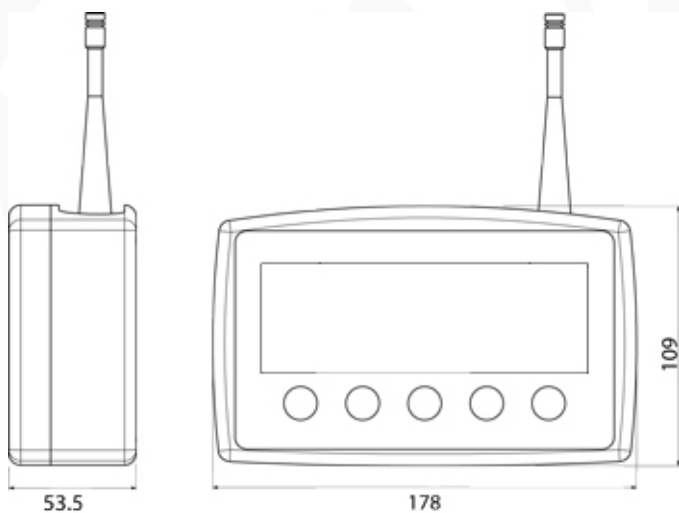

DFWPM: Répéteur de poids en radiofréquence pour indicateurs série DFW et crochets peseurs MCW

DFWPM: dimensions en mm.

Répéteur de poids en radiofréquence pour indicateurs série DFW et crochets peseurs MCW, faciles à transporter et à consulter grâce aux dimensions réduites et à l'afficheur à grands chiffres rétroilluminé. Il permet en outre de répéter les fonctions principales balance à distance, grâce à son clavier intégré.

CARACTERISTIQUES TECHNIQUES

- Afficheur LCD rétroilluminé de 25 mm à 6 chiffres de haut contraste avec icônes pour l'indication fonctions actives.
- Alimentation à 6 Vdc, avec box batteries extractibles, pour un fonctionnement à 4 batteries stilo type AA.
- Clavier à 5 touches, en polycarbonate.
- Gaine compacte et solide, facile à nettoyer et résistante dans des milieux difficiles et corrosifs.
- Set-up digital par clavier ou par pc avec Dinitools.