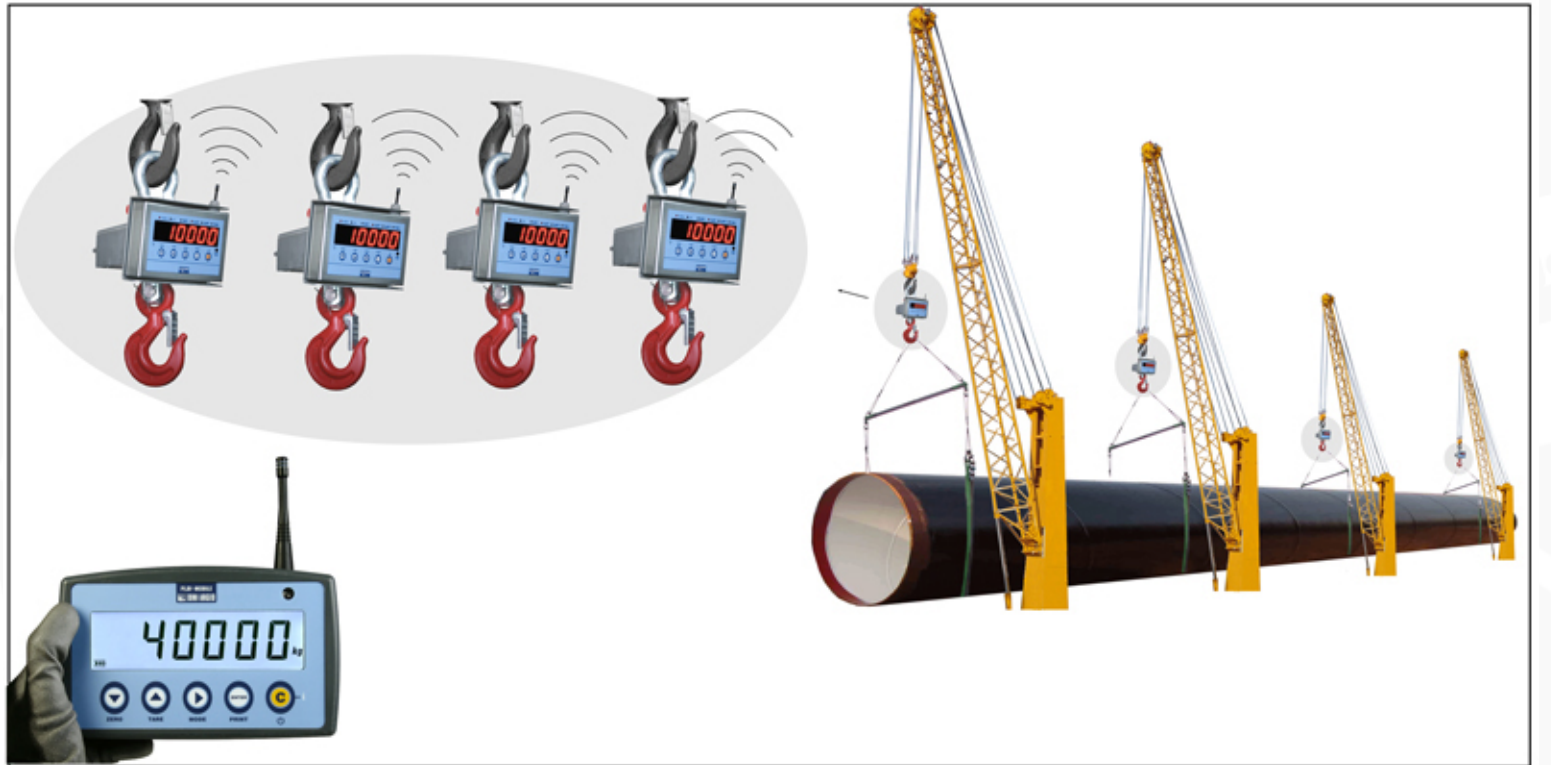

DFWPM: Répéteur de poids multi-balance.